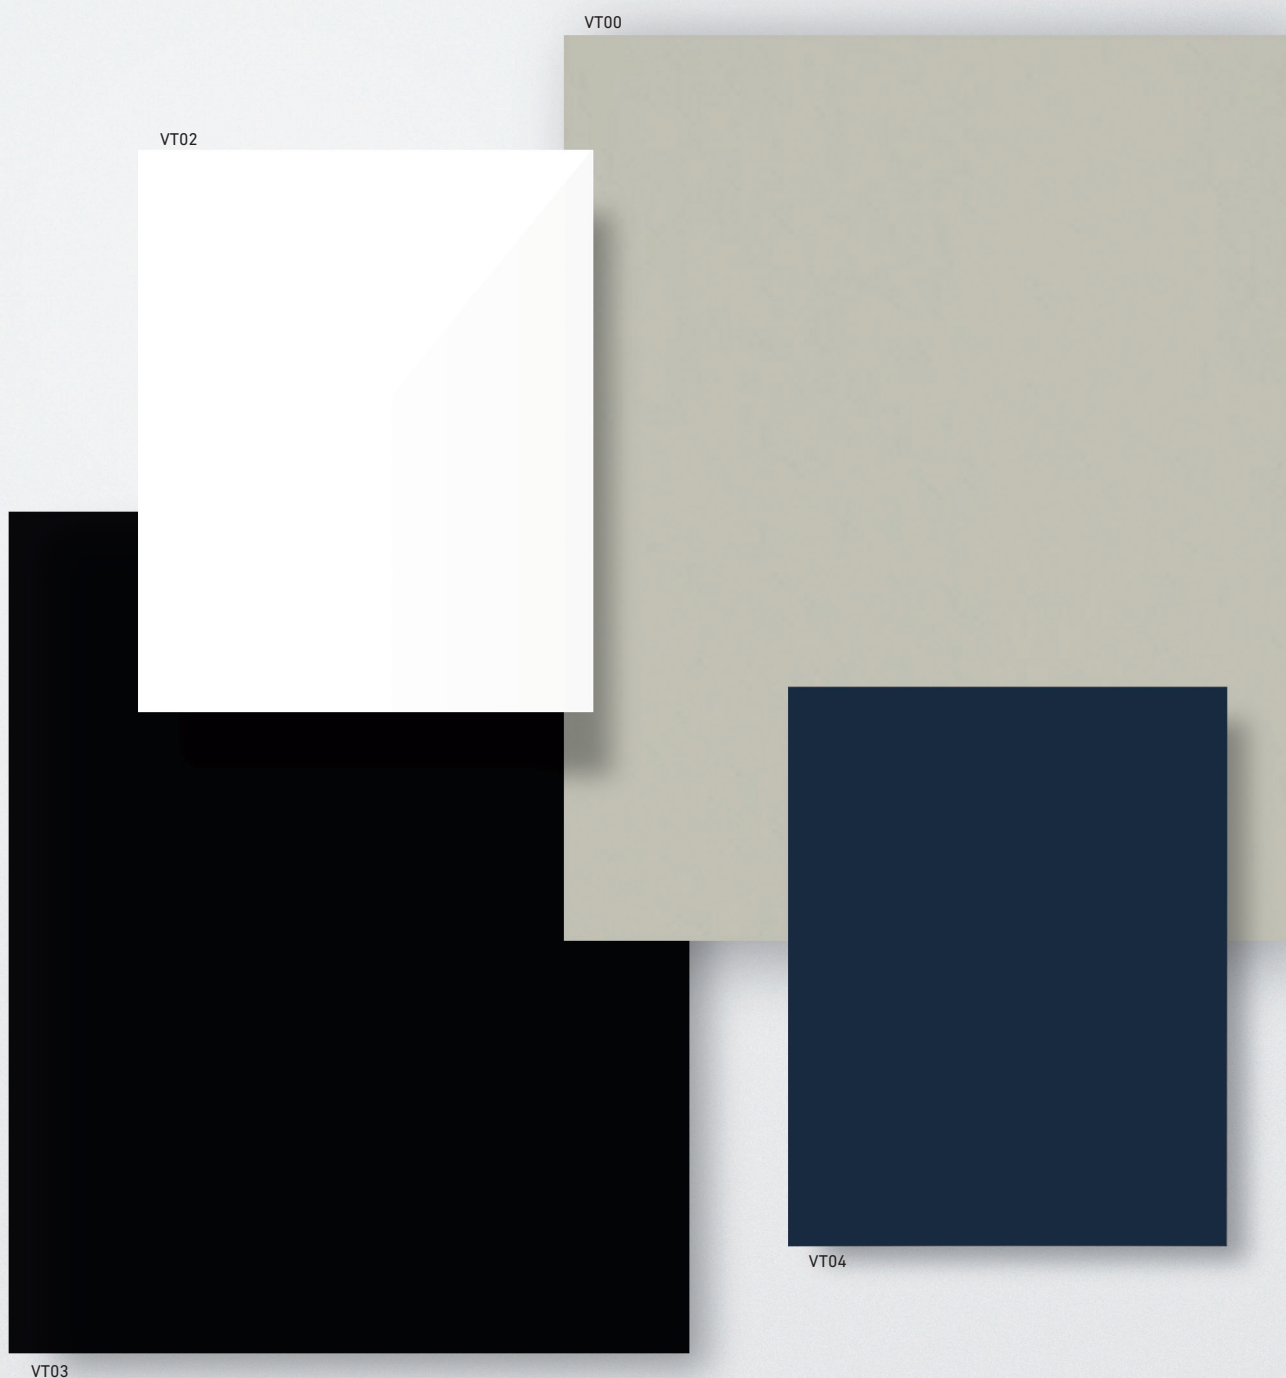

PÜRDECO™

COLLECTION

VT02

VT00

VT03

VT04

DÖRR
INDUSTRIES

1985 AR Décary
Québec, QC, Canada G1N 3Z8
info@industriesdorr.com
T. 418 683-0700 / F. 418 683-0766
www.industriesdorr.com

**POLYMÈRE MAT & LUSTRÉ /
HIGH GLOSS AND MATTE POLYMER**

05-2021