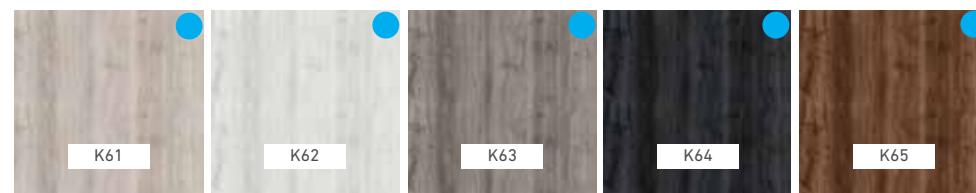

MÉLAMINE UV / UV MELAMINE

SÉRIE DESIGN / DESIGN SERIE

● Nouvelles couleurs 2019 / 2019 new colors

Disponible dans / Available in  
FUSION COLLECTION

● Disponible dans le modèle de porte P-105 seulement / Available in P-105 door style only