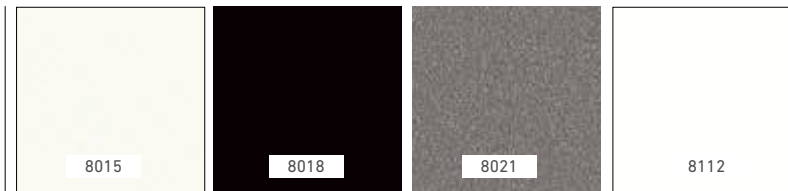

MÉLAMINE UV / UV MELAMINE

SÉRIE DESIGN / DESIGN SERIE

● Nouvelles couleurs 2019 / 2019 new colors

Disponible dans / Available in  
FUSION COLLECTION

● Disponible dans le modèle de porte P-105 seulement / Available in P-105 door style only