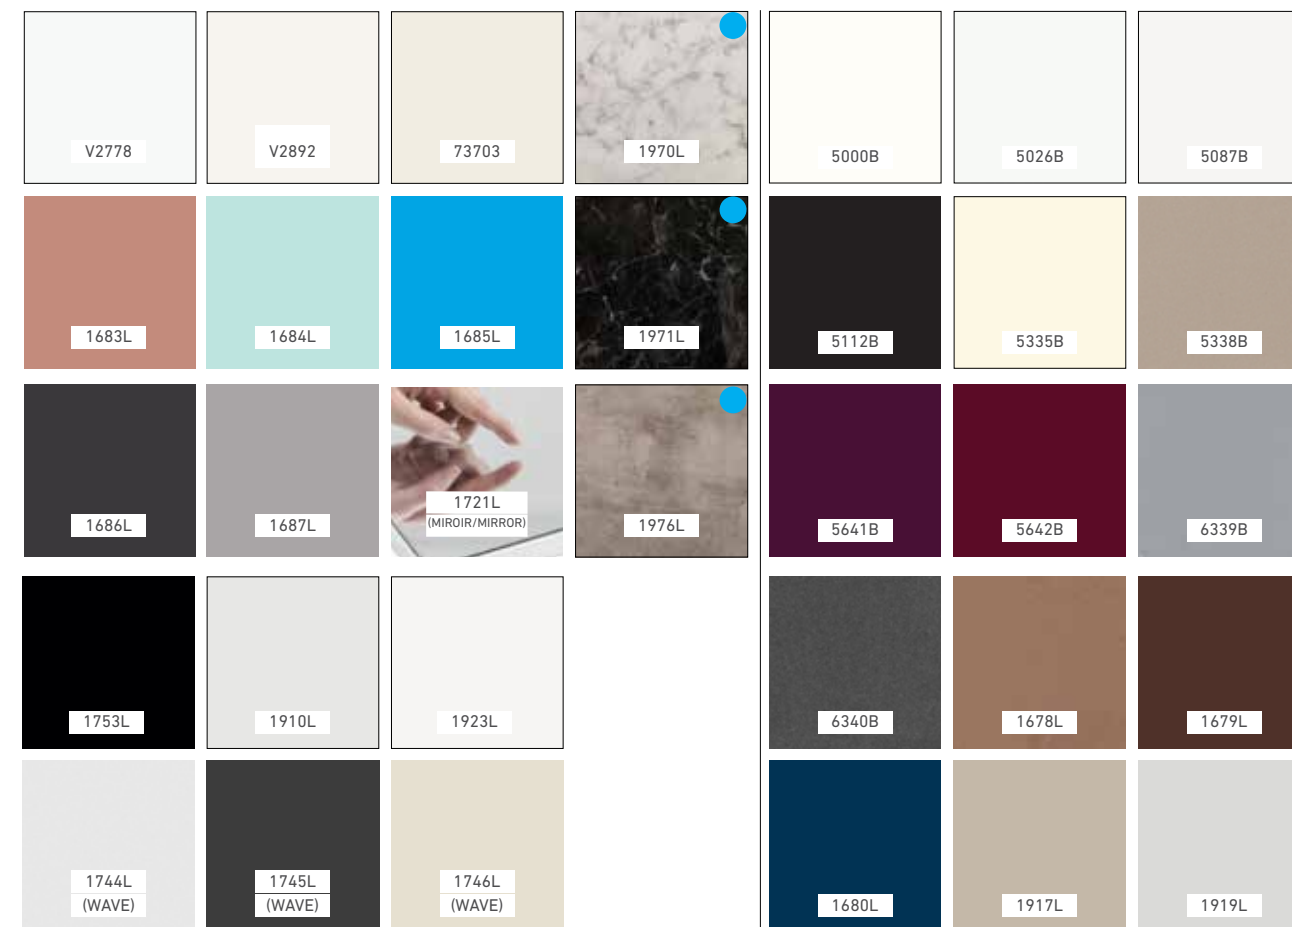

MÉLAMINE UV / UV MELAMINE

SÉRIE DESIGN / DESIGN SERIE

● Nouvelles couleurs 2019 / 2019 new colors

Disponible dans / Available in  
FUSION COLLECTION

● Disponible dans le modèle de porte P-105 seulement / Available in P-105 door style only

MAT / MATT

Disponible dans / Available in PERFECTSENSE COLLECTION

**FENIX**

**STEVENSWOOD**  
Changing the World of Surfaces

**TAFISA**

CRYSTAL

BRILLIANT

Disponible dans / Available in RAUVISIO CRYSTAL +WAVE COLLECTION

RAUVISIO BRILLIANT COLLECTION  
+ options d'insertion / insertion options

● Nouvelles couleurs 2019 / 2019 new colors