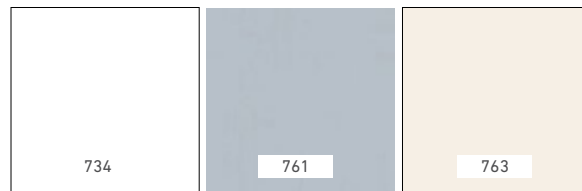

POLYMÈRE MAT / POLYMER MATT