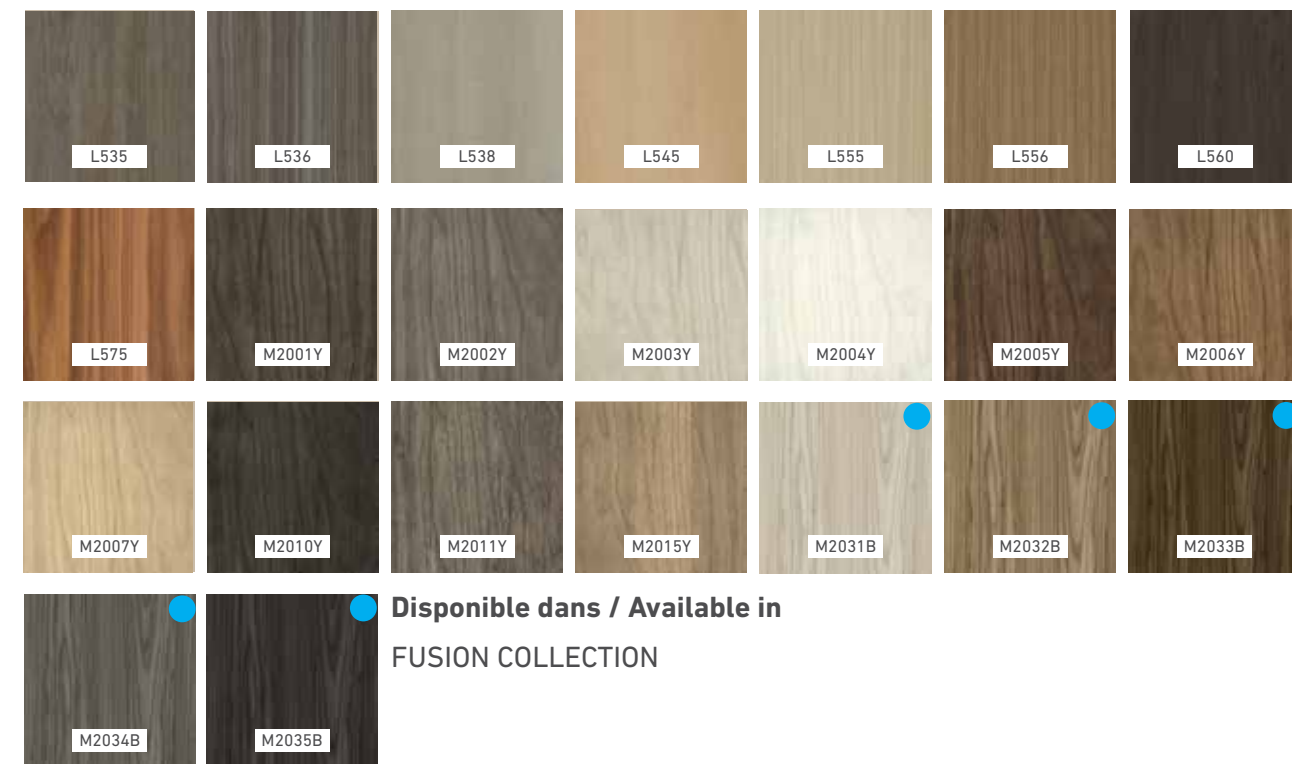

MÉLAMINE UV / UV MELAMINE

SÉRIE DESIGN / DESIGN SERIE

● Nouvelles couleurs 2019 / 2019 new colors

Disponible dans / Available in  
FUSION COLLECTION

● Disponible dans le modèle de porte P-105 seulement / Available in P-105 door style only

MAT / MATT

Disponible dans / Available in PERFECTSENSE COLLECTION

**FENIX**

**STEVENSWOOD**  
Changing the World of Surfaces

**TAFISA**

CRYSTAL

BRILLIANT

Disponible dans / Available in RAUVISIO CRYSTAL +WAVE COLLECTION

RAUVISIO BRILLIANT COLLECTION  
+ options d'insertion / insertion options

● Nouvelles couleurs 2019 / 2019 new colors