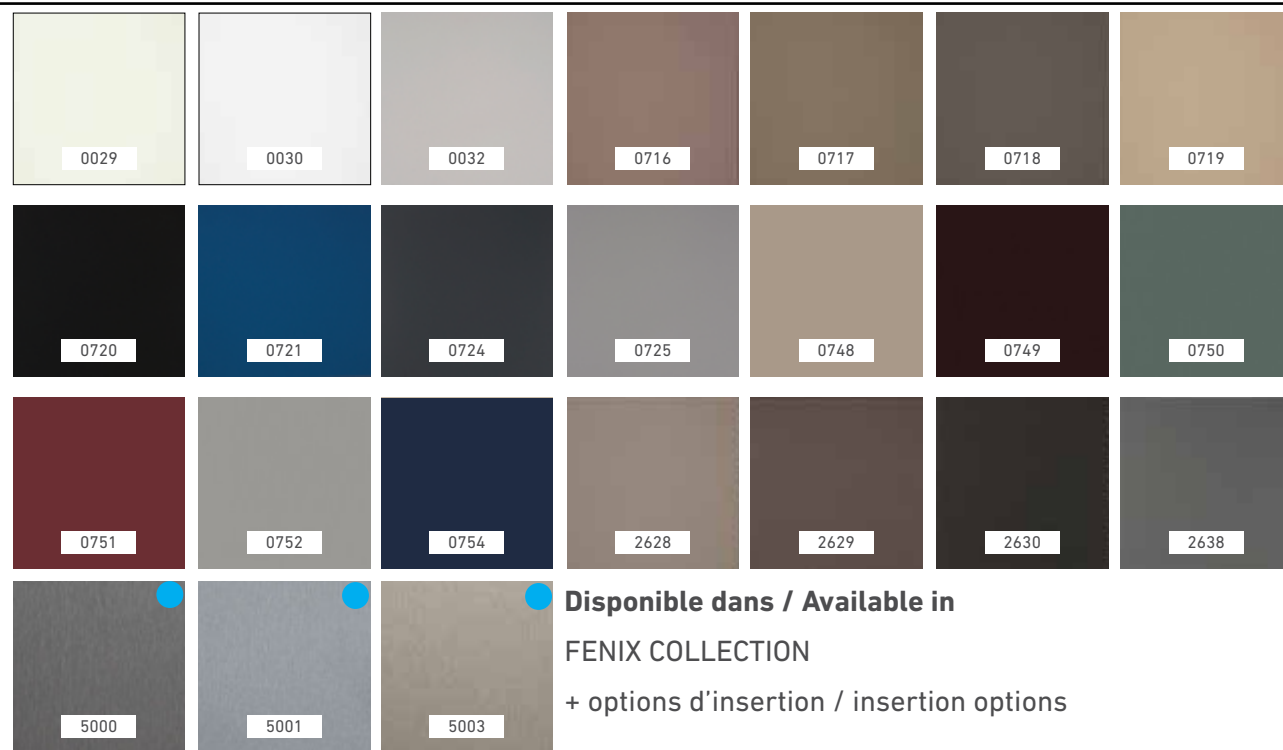

MÉLAMINE UV / UV MELAMINE

SÉRIE DESIGN / DESIGN SERIE

● Nouvelles couleurs 2019 / 2019 new colors

Disponible dans / Available in  
FUSION COLLECTION

● Disponible dans le modèle de porte P-105 seulement / Available in P-105 door style only

MAT / MATT

Disponible dans / Available in PERFECTSENSE COLLECTION

**FENIX**

**STEVENSWOOD**  
Changing the World of Surfaces

**TAFISA**

CRYSTAL

BRILLIANT

Disponible dans / Available in RAUVISIO CRYSTAL +WAVE COLLECTION

RAUVISIO BRILLIANT COLLECTION  
+ options d'insertion / insertion options

● Nouvelles couleurs 2019 / 2019 new colors