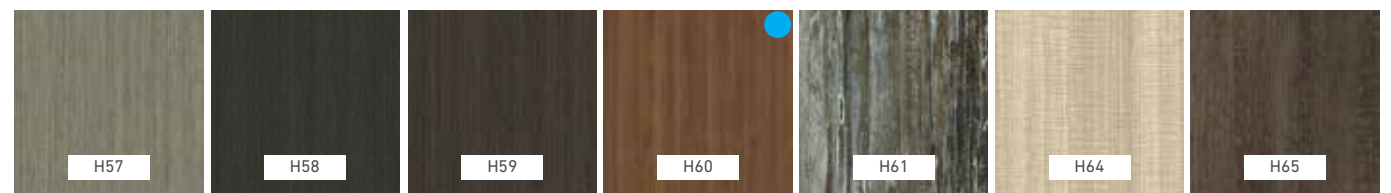

MÉLAMINE UV / UV MELAMINE

SÉRIE DESIGN / DESIGN SERIE

● Nouvelles couleurs 2019 / 2019 new colors

Disponible dans / Available in  
FUSION COLLECTION

● Disponible dans le modèle de porte P-105 seulement / Available in P-105 door style only