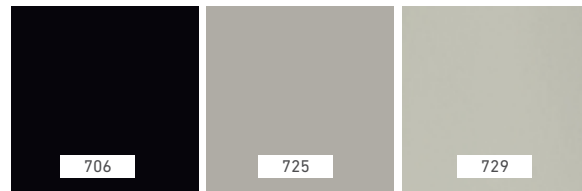

# GUIDE DES COULEURS COLOURS GUIDE

ÉDITION  
**2019**  
EDITION

**DÖRR**  
INDUSTRIES

Disponible dans / Available in  
SUBLIME COLLECTION

POLYMÈRE MAT / POLYMER MATT

POLYMÈRE HG / POLYMER HG

ACRYLIQUE / ACRYLIC

MÉLAMINE UV / UV MELAMINE

SÉRIE DESIGN / DESIGN SERIE

● Nouvelles couleurs 2019 / 2019 new colors

Disponible dans / Available in  
FUSION COLLECTION

● Disponible dans le modèle de porte P-105 seulement / Available in P-105 door style only