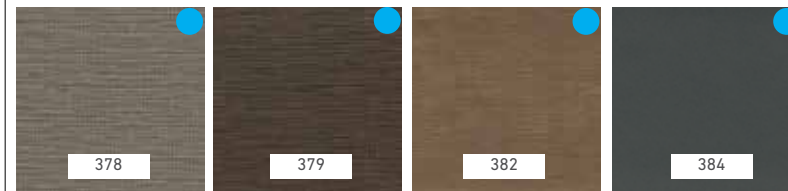

# GUIDE DES COULEURS COLOURS GUIDE

ÉDITION  
**2019**  
EDITION

**DÖRR**  
INDUSTRIES

Disponible dans / Available in  
SUBLIME COLLECTION

POLYMÈRE MAT / POLYMER MATT

POLYMÈRE HG / POLYMER HG

ACRYLIQUE / ACRYLIC

MÉLAMINE UV / UV MELAMINE

SÉRIE DESIGN / DESIGN SERIE

● Nouvelles couleurs 2019 / 2019 new colors

Disponible dans / Available in  
FUSION COLLECTION

● Disponible dans le modèle de porte P-105 seulement / Available in P-105 door style only