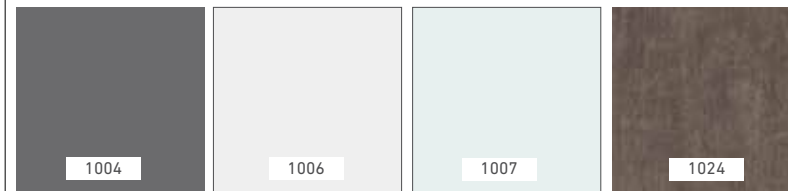

# GUIDE DES COULEURS COLOURS GUIDE

ÉDITION  
**2019**  
EDITION

**DÖRR**  
INDUSTRIES

Disponible dans / Available in  
SUBLIME COLLECTION

POLYMÈRE MAT / POLYMER MATT

POLYMÈRE HG / POLYMER HG

ACRYLIQUE / ACRYLIC

MÉLAMINE UV / UV MELAMINE

SÉRIE DESIGN / DESIGN SERIE

● Nouvelles couleurs 2019 / 2019 new colors

Disponible dans / Available in  
FUSION COLLECTION

● Disponible dans le modèle de porte P-105 seulement / Available in P-105 door style only