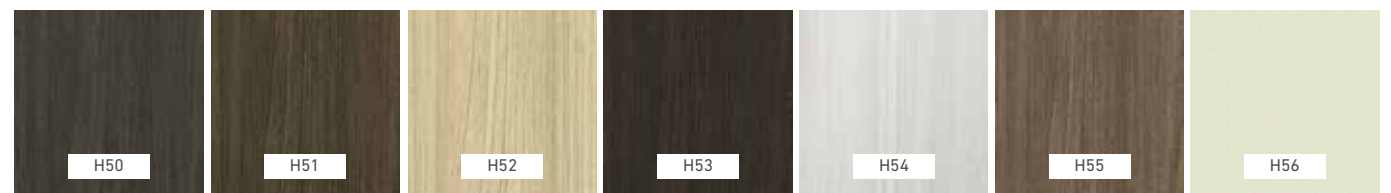

MÉLAMINE UV / UV MELAMINE

SÉRIE DESIGN / DESIGN SERIE

● Nouvelles couleurs 2019 / 2019 new colors

Disponible dans / Available in  
FUSION COLLECTION

● Disponible dans le modèle de porte P-105 seulement / Available in P-105 door style only