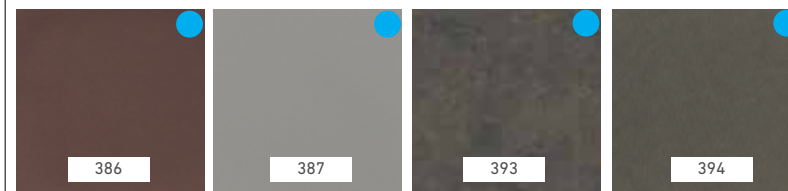

# GUIDE DES COULEURS COLOURS GUIDE

ÉDITION  
**2019**  
EDITION

**DÖRR**  
INDUSTRIES

Disponible dans / Available in  
SUBLIME COLLECTION

POLYMÈRE MAT / POLYMER MATT

POLYMÈRE HG / POLYMER HG

ACRYLIQUE / ACRYLIC

MÉLAMINE UV / UV MELAMINE

SÉRIE DESIGN / DESIGN SERIE

● Nouvelles couleurs 2019 / 2019 new colors

Disponible dans / Available in  
FUSION COLLECTION

● Disponible dans le modèle de porte P-105 seulement / Available in P-105 door style only