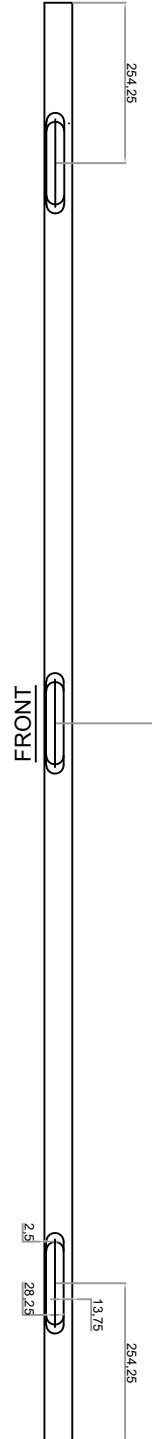

PRODUIT / PRODUCT

SYSTÈME INTEGRA
INTEGRA SYSTEM

SÉRIE / SERIES

1000 - 7000

MODÈLE / MODEL

OUTSWING

DESCRIPTION

PORTE EN BOIS AVEC
OUVERTURE EXTÉRIEUR
WOOD DOOR FOR
OUTSWING OPENING

DATE

2019-02-27

ÉCHELLE / SCALE

1:12

NOM FICHER / SUBJECT

DORR_DOOR-BI

FRONT

FRONT

FRONT

FRONT