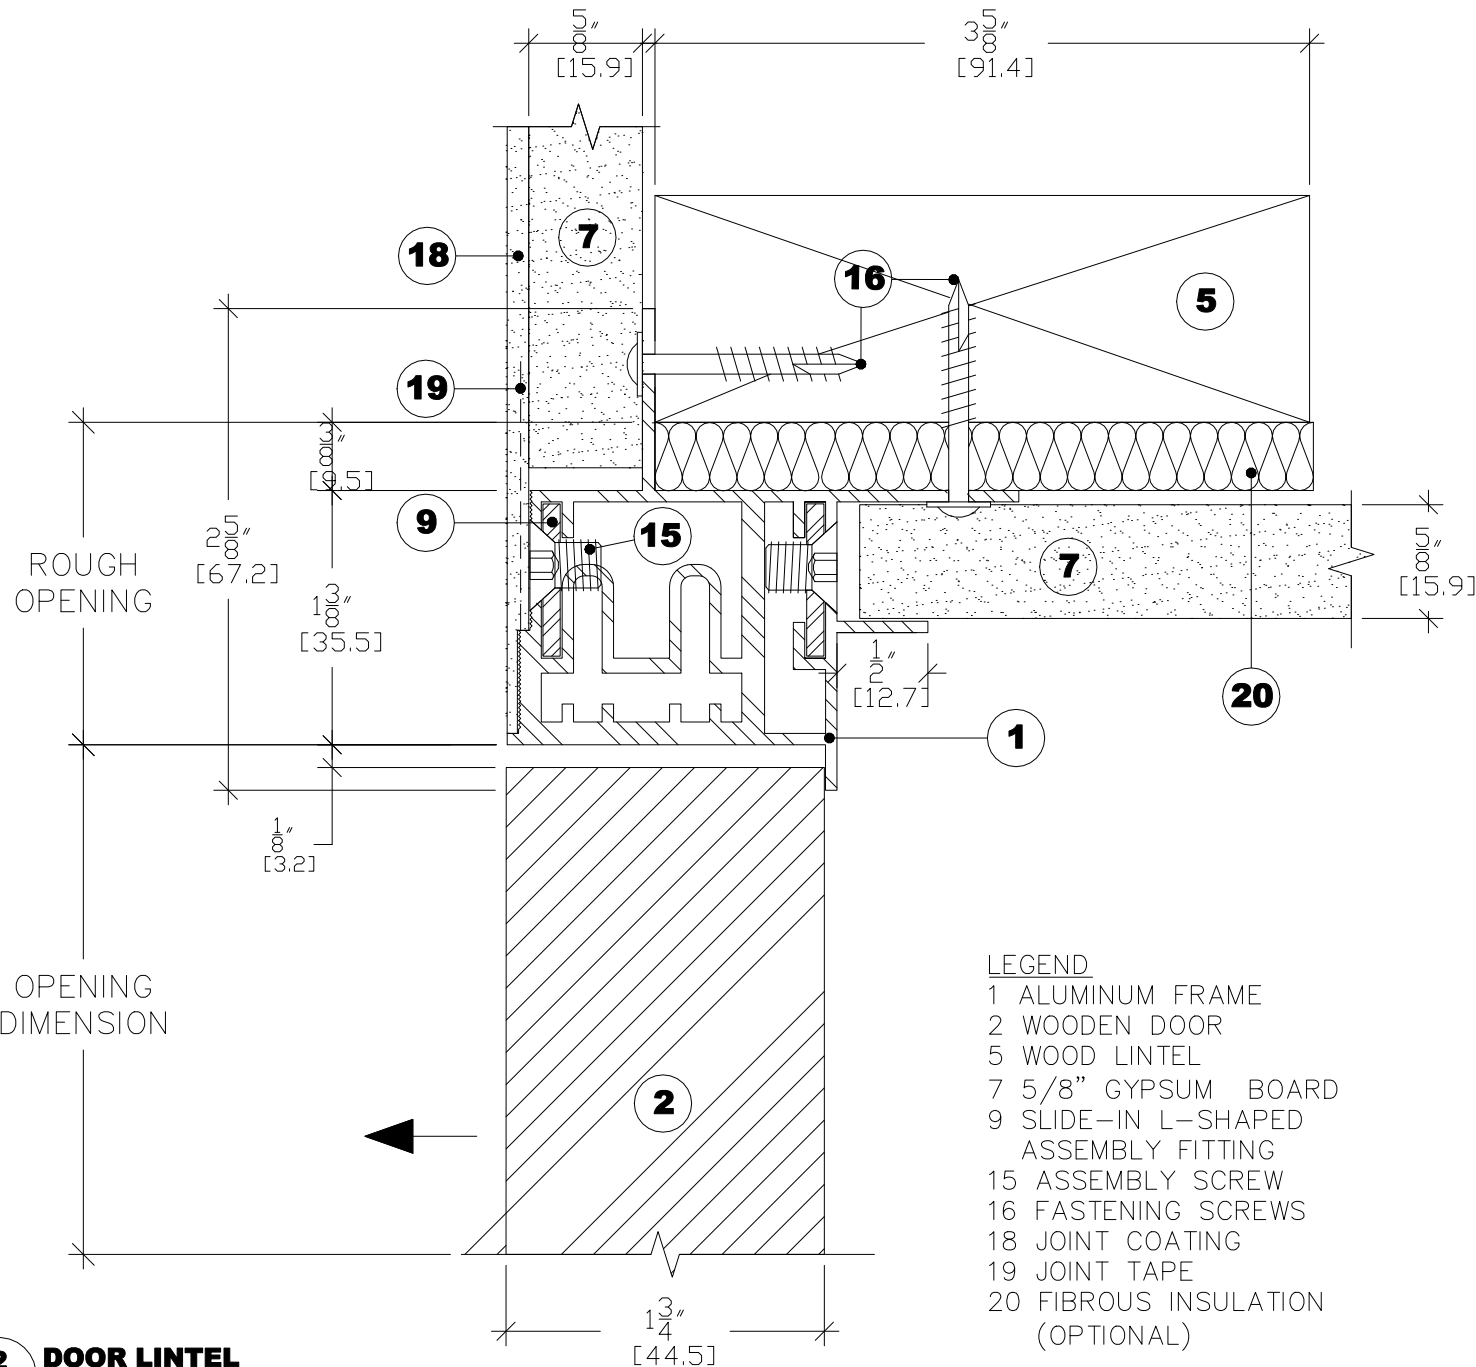

**PRODUCT**

INTEGRA SYSTEM

**SERIES**

7000

**MODEL**

INT7000-OS  
10,087,674

**DESCRIPTION**

WOOD FRAME FOR  
SINGLE DOOR WITH  
OUTWARD SWING

**DATE**

2019-03-05

**SCALE**

ACTUAL DIMENSIONS

**FILE NAME**

DÖRR\_INT7000-OS-EN

**2 DOOR LINTEL**  
ACTUAL DIMENSIONS