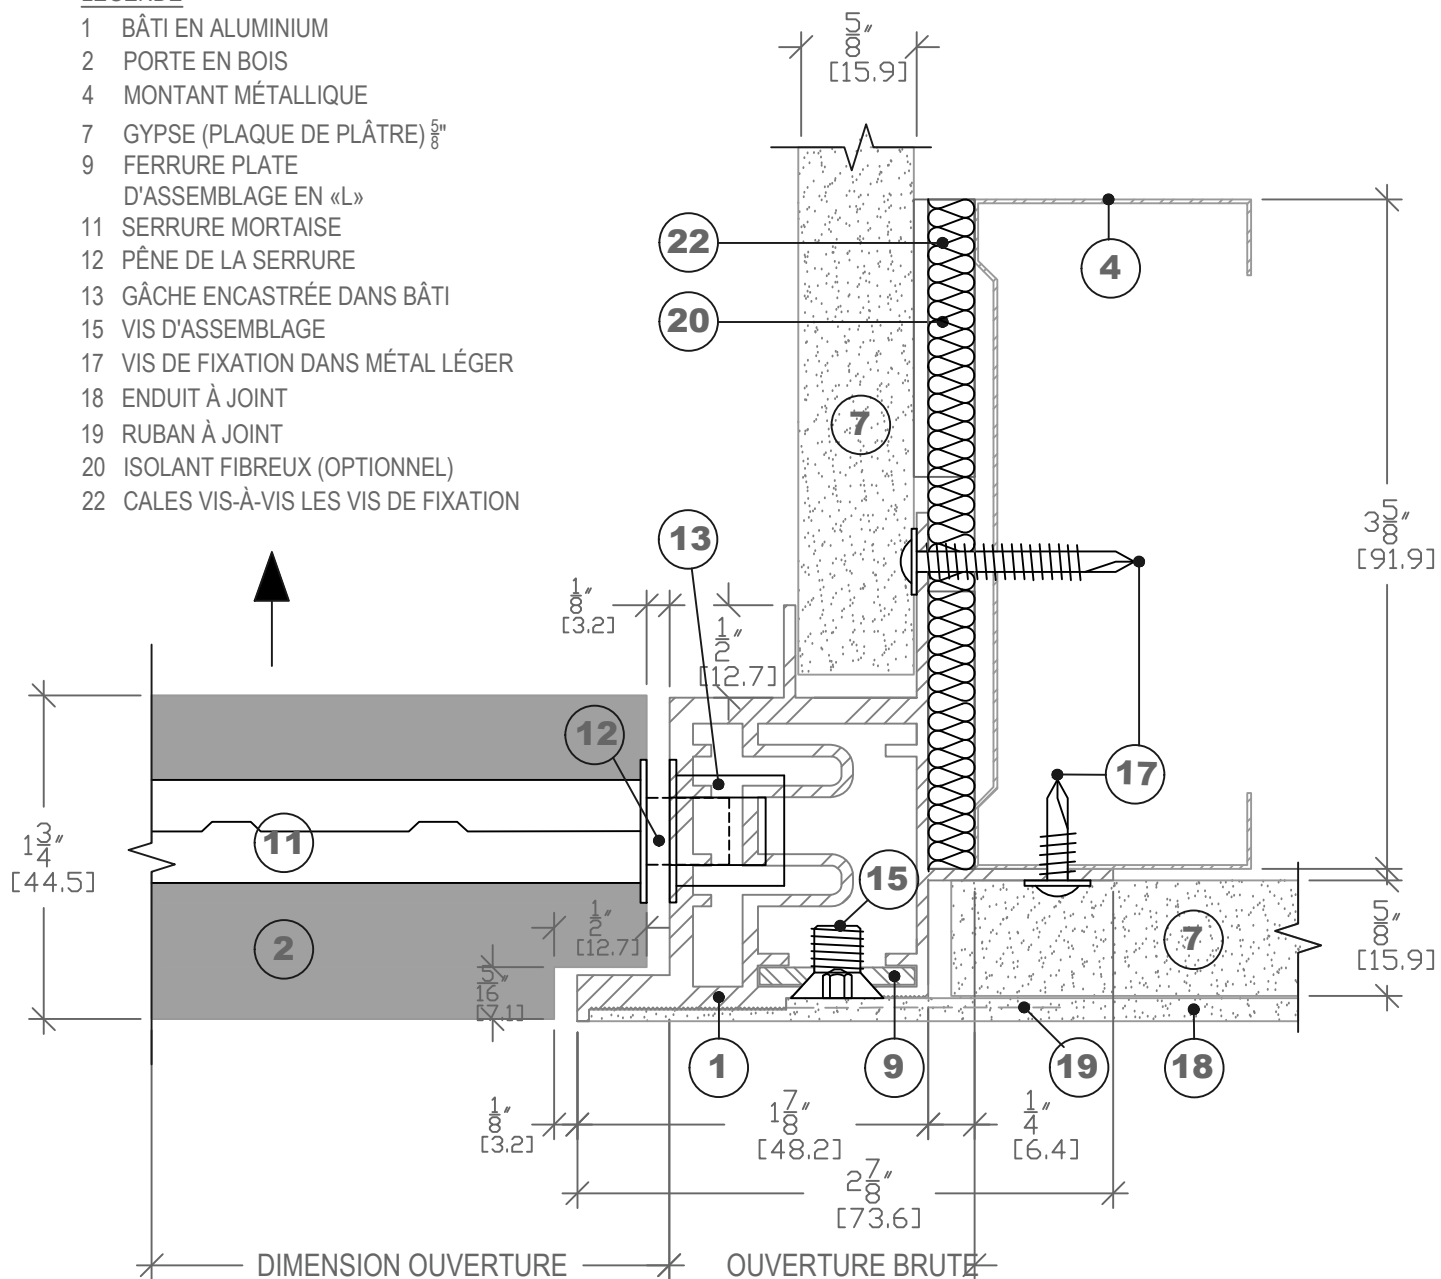

### LÉGENDE

- 1 BÂTI EN ALUMINIUM
- 2 PORTE EN BOIS
- 4 MONTANT MÉTALLIQUE
- 7 GYPSE (PLAQUE DE PLÂTRE)  $\frac{5}{8}$ "
- 9 FERRURE PLATE D'ASSEMBLAGE EN «L»
- 11 SERRURE MORTAISE
- 12 PÊNE DE LA SERRURE
- 13 GÂCHE ENCASTRÉE DANS BÂTI
- 15 VIS D'ASSEMBLAGE
- 17 VIS DE FIXATION DANS MÉTAL LÉGER
- 18 ENDUIT À JOINT
- 19 RUBAN À JOINT
- 20 ISOLANT FIBREUX (OPTIONNEL)
- 22 CALES VIS-À-VIS LES VIS DE FIXATION

**DÖRR**  
INDUSTRIES

PRODUIT

SYSTÈME INTÉGRA

SÉRIE

7000

MODÈLE

INT7000-IS  
10,087,674

DESCRIPTION

BÂTI POUR PORTE  
SIMPLE À OUVERTURE  
VERS L'INTÉRIEUR  
CLOISON À OSSATURE  
MÉTALLIQUE LÉGÈRE

DATE

2019-03-05

ÉCHELLE

DIMENSIONS RÉELLES

NOM FICHIER

DORR\_INT7000-IS-FR

**3 JAMBAGE CÔTÉ SERRURE**  
DIMENSIONS RÉELLES