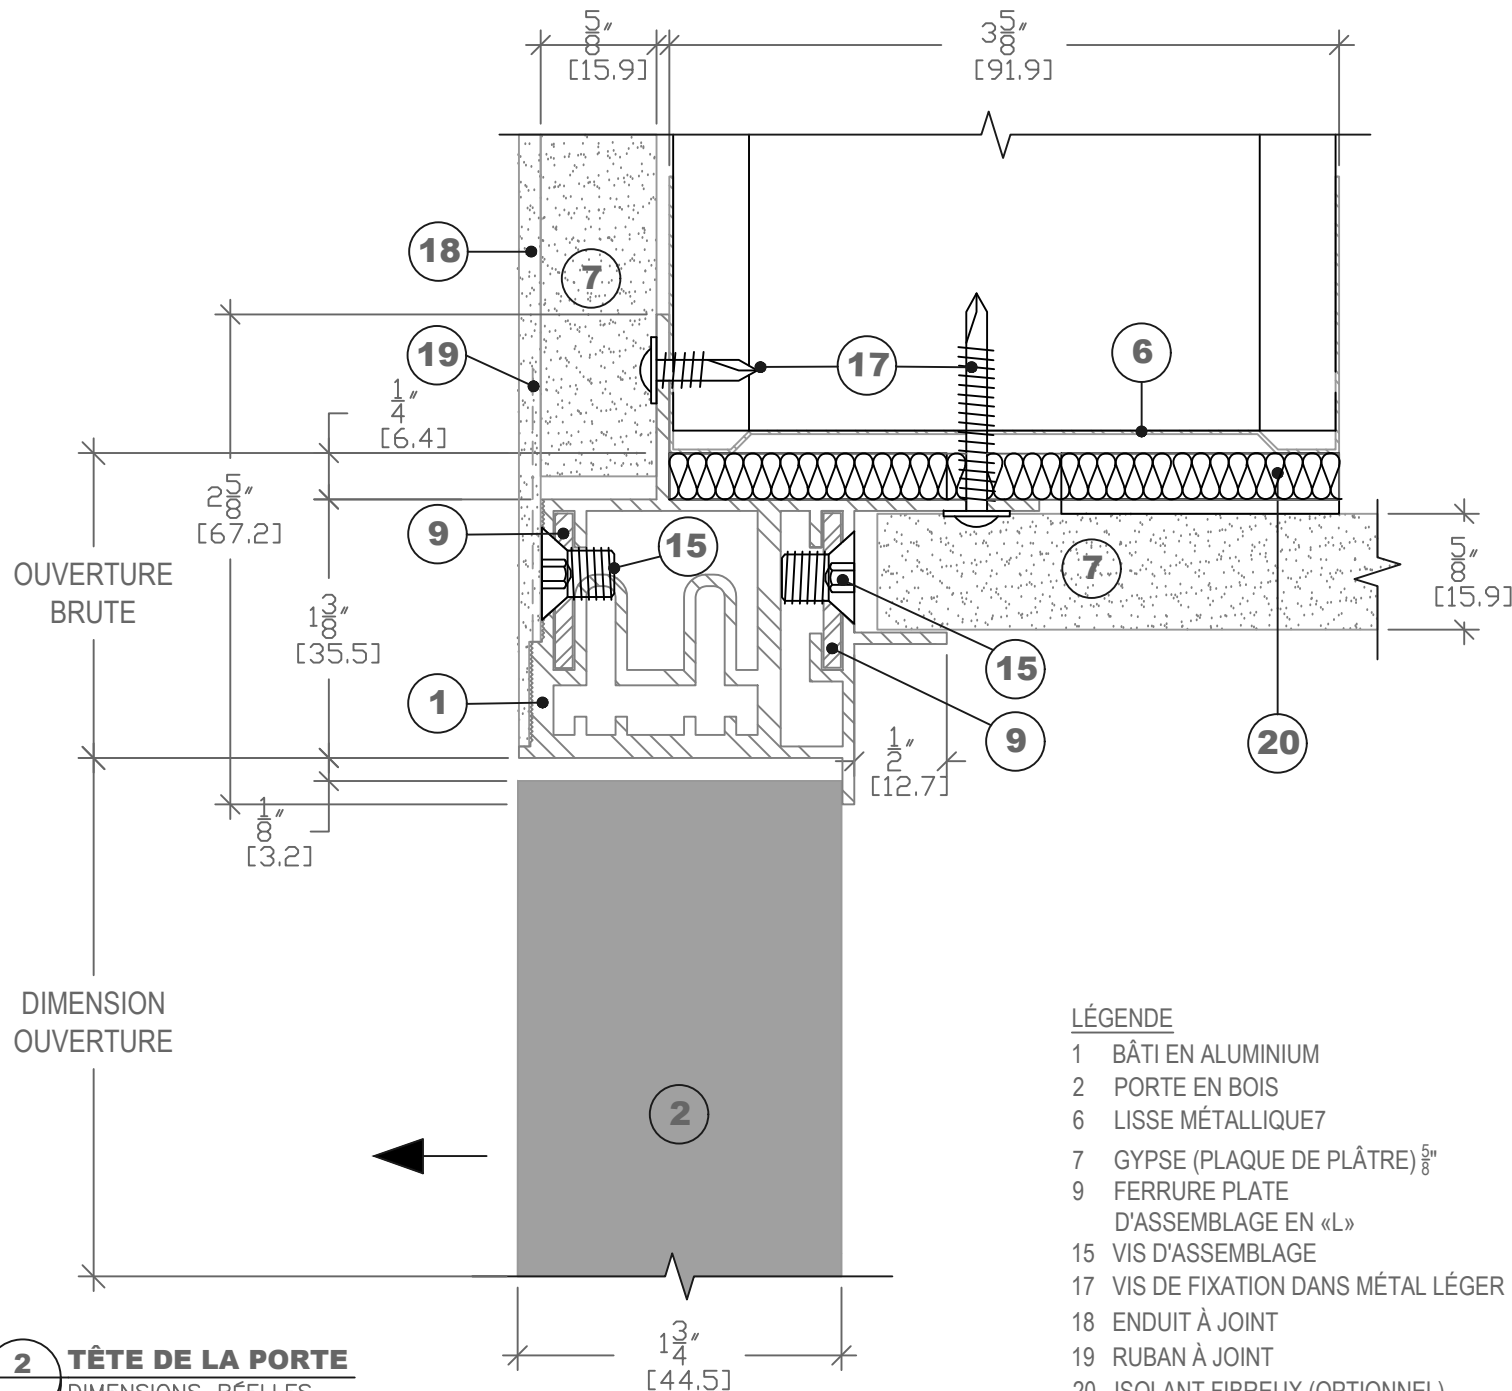

BÂTI POUR PORTE
SIMPLE À OUVERTURE
VERS L'EXTÉRIEUR
CLOISON À OSSATURE
MÉTALLIQUE LÉGÈRE

DATE

2019-03-05

ÉCHELLE

DIMENSIONS RÉELLES

NOM FICHIER

DORR_INT7000-OS-FR

LÉGENDE

- 1 BÂTI EN ALUMINIUM
- 2 PORTE EN BOIS
- 6 LISSE MÉTALLIQUE
- 7 GYPSE (PLAQUE DE PLÂTRE) 5/8"
- 9 FERRURE PLATE D'ASSEMBLAGE EN «L»
- 15 VIS D'ASSEMBLAGE
- 17 VIS DE FIXATION DANS MÉTAL LÉGER
- 18 ENDUIT À JOINT
- 19 RUBAN À JOINT
- 20 ISOLANT FIBREUX (OPTIONNEL)