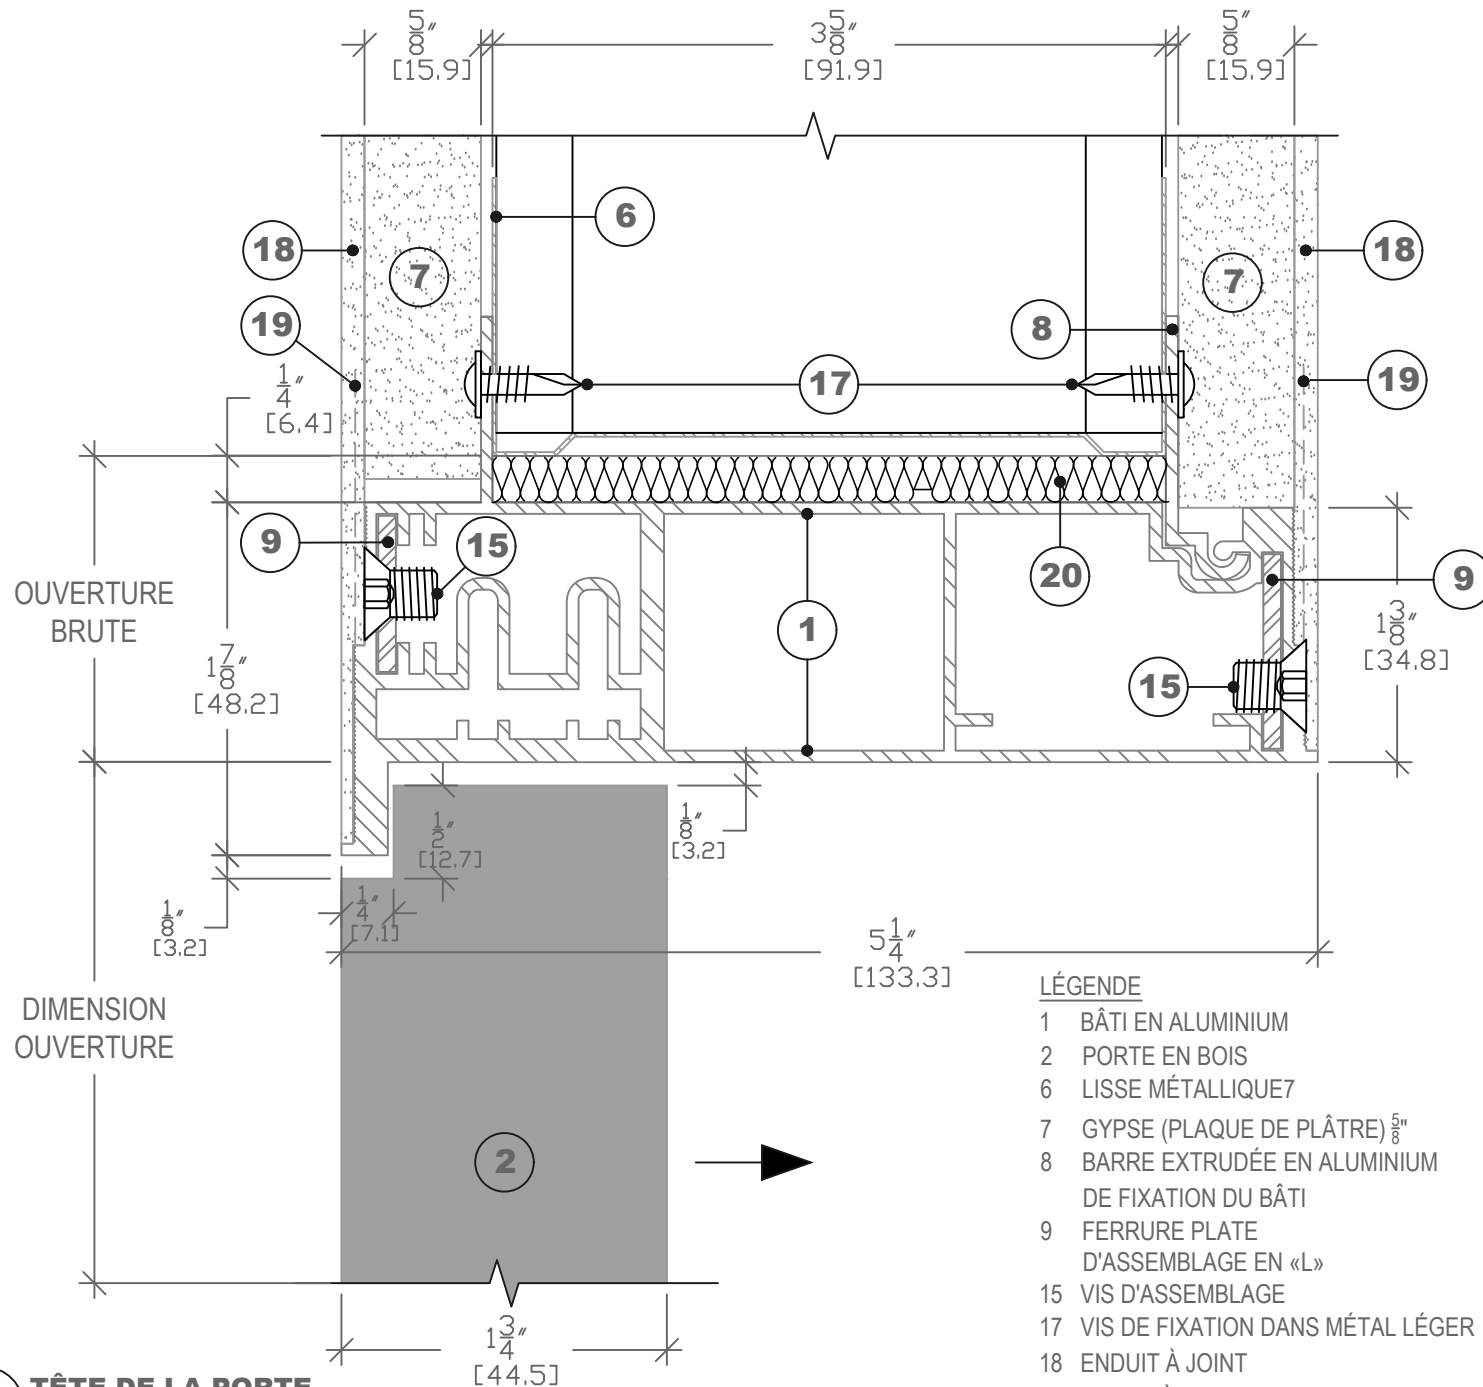

**PRODUIT**

SYSTÈME INTÉGRA

**SÉRIE**

1000

**MODÈLE**

INT1000-IS  
10,087,674

**DESCRIPTION**

BÂTI POUR PORTE  
SIMPLE À OUVERTURE  
VERS L'INTÉRIER  
CLOISON À OSSATURE  
MÉTALLIQUE LÉGÈRE

**DATE**

2019-03-05

**ÉCHELLE**

DIMENSIONS RÉELLES

**NOM FICHIER**

DORR\_INT1000-IS-FR

**2 TÊTE DE LA PORTE**  
DIMENSIONS RÉELLES