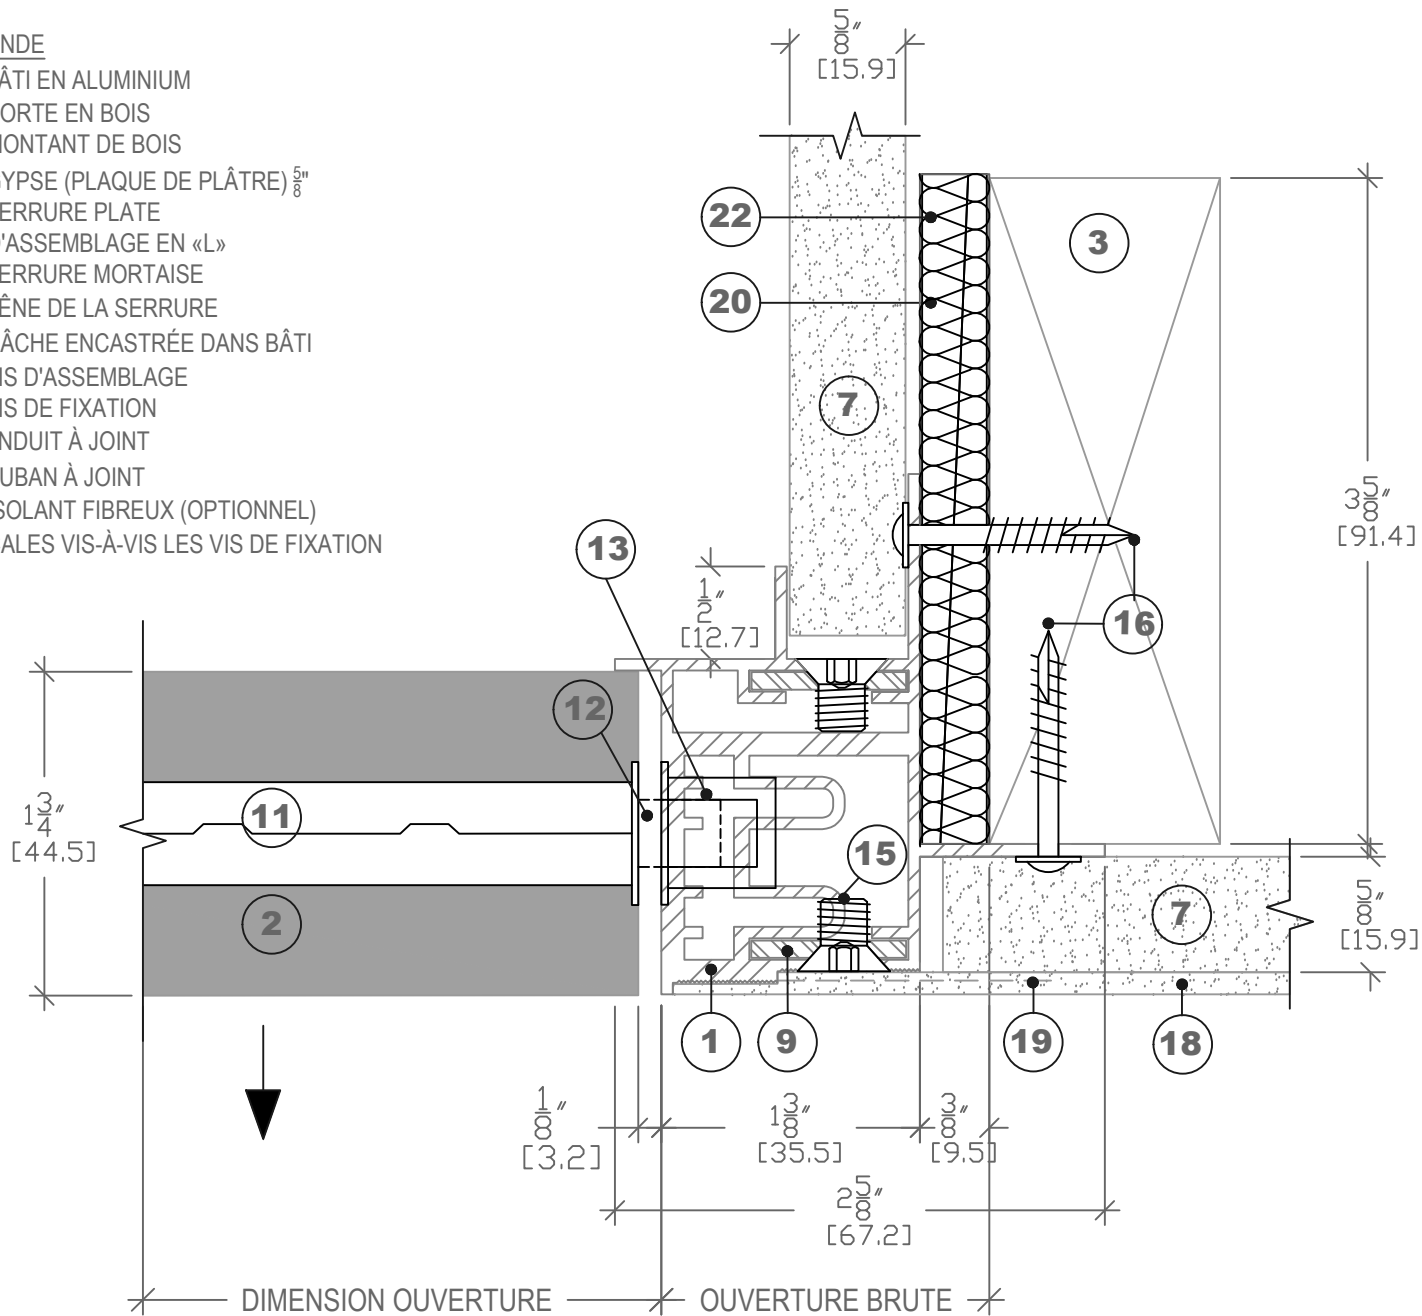

LÉGENDE

- 1 BÂTI EN ALUMINIUM
- 2 PORTE EN BOIS
- 3 MONTANT DE BOIS
- 7 GYPSE (PLAQUE DE PLÂTRE) $\frac{5}{8}$ "
- 9 FERRURE PLATE D'ASSEMBLAGE EN «L»
- 11 SERRURE MORTAISE
- 12 PÊNE DE LA SERRURE
- 13 GÂCHE ENCASTRÉE DANS BÂTI
- 15 VIS D'ASSEMBLAGE
- 16 VIS DE FIXATION
- 18 ENDUIT À JOINT
- 19 RUBAN À JOINT
- 20 ISOLANT FIBREUX (OPTIONNEL)
- 22 CALES VIS-À-VIS LES VIS DE FIXATION

3 JAMBAGE CÔTÉ SERRURE
DIMENSIONS RÉELLES

DÖRR
INDUSTRIES

PRODUIT

SYSTÈME INTÉGRA

SÉRIE

7000

MODÈLE

INT7000-OS
10,087,674

DESCRIPTION

BÂTI POUR PORTE
SIMPLE À OUVERTURE
VERS L'EXTÉRIEUR
CLOISON À OSSATURE
DE BOIS

DATE

2019-03-05

ÉCHELLE

DIMENSIONS RÉELLES

NOM FICHIER

DORR_INT7000-OS-FR