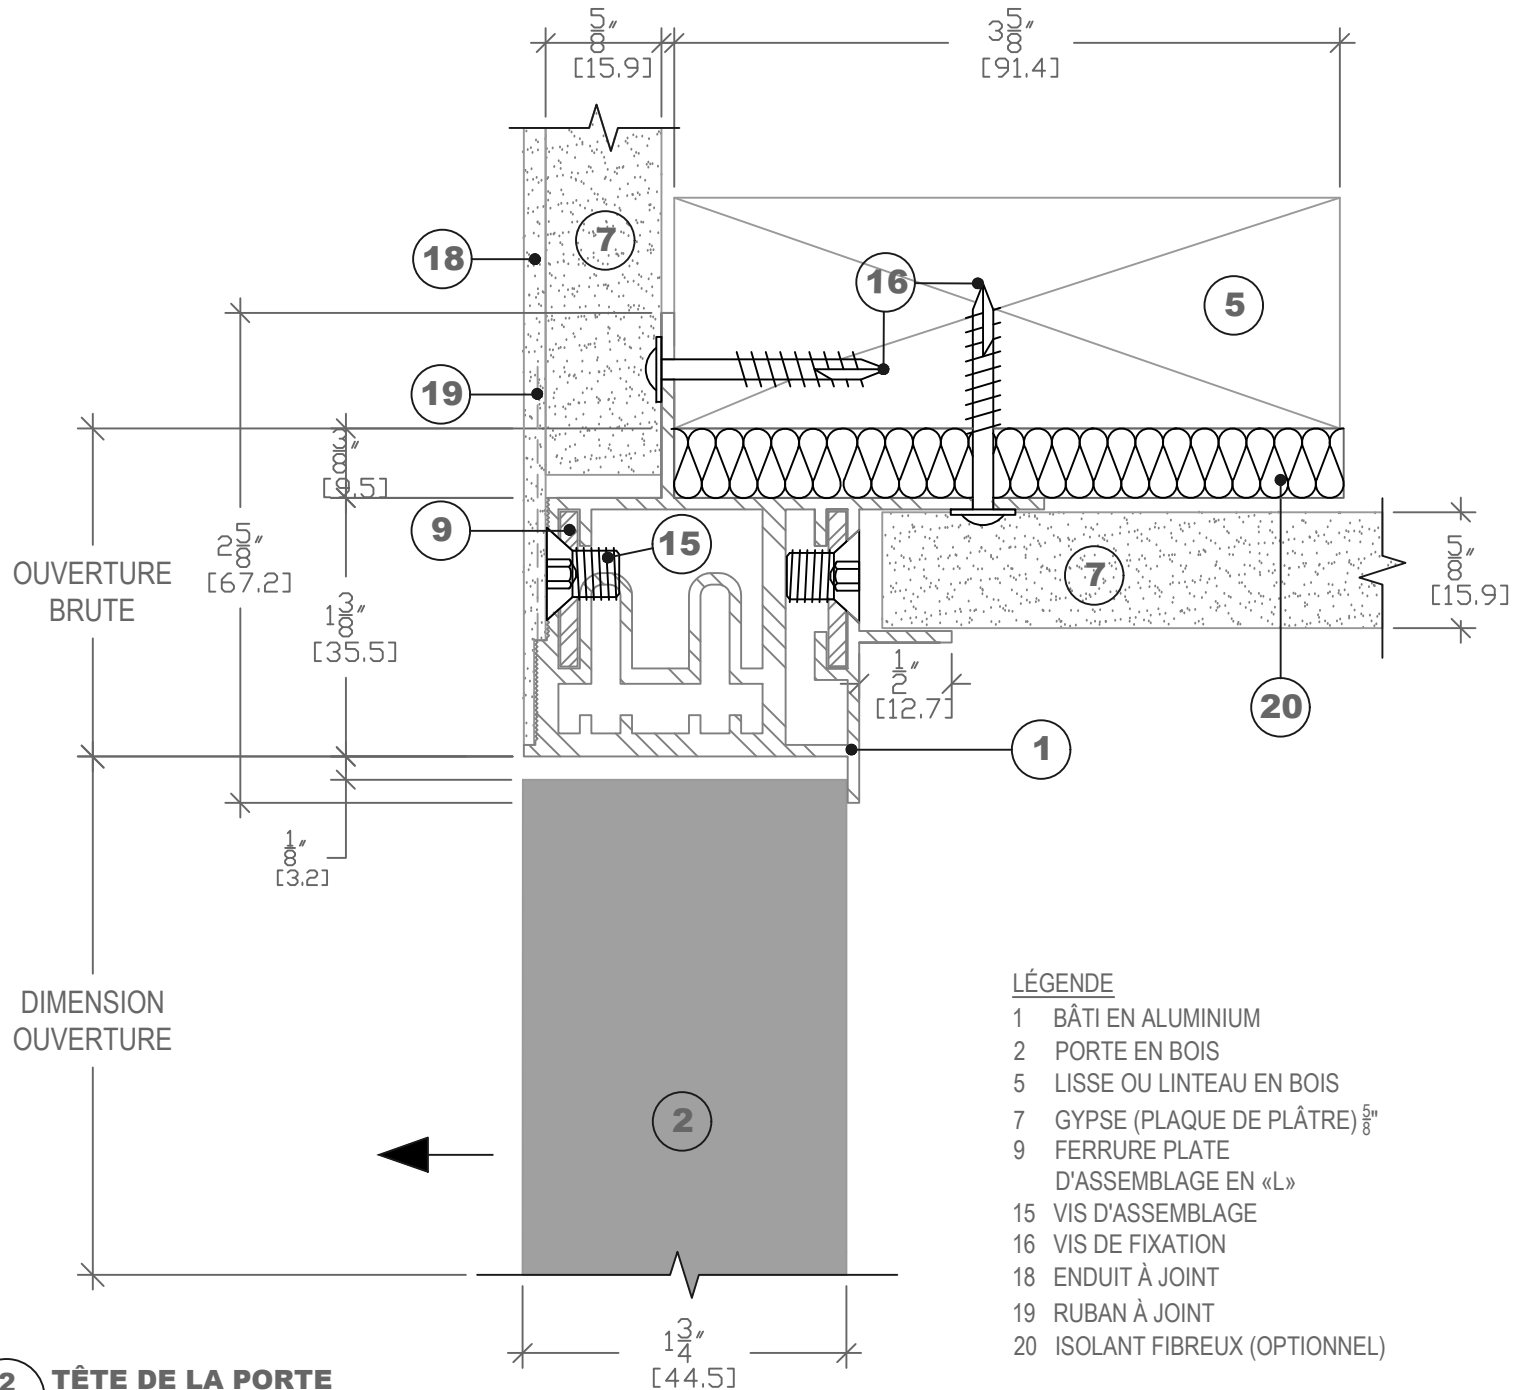

PRODUIT

SYSTÈME INTÉGRA

SÉRIE

7000

MODÈLE

INT7000-OS
10,087,674

DESCRIPTION

BÂTI POUR PORTE
SIMPLE À OUVERTURE
VERS L'EXTÉRIEUR
CLOISON À OSSATURE
DE BOIS

DATE

2019-03-05

ÉCHELLE

DIMENSIONS RÉELLES

NOM FICHIER

DORR_INT7000-OS-FR

LÉGENDE

- 1 BÂTI EN ALUMINIUM
- 2 PORTE EN BOIS
- 5 LISSE OU LINTEAU EN BOIS
- 7 GYPSE (PLAQUE DE PLÂTRE) ^{0.5"}
- 9 FERRURE PLATE D'ASSEMBLAGE EN «L»
- 15 VIS D'ASSEMBLAGE
- 16 VIS DE FIXATION
- 18 ENDUIT À JOINT
- 19 RUBAN À JOINT
- 20 ISOLANT FIBREUX (OPTIONNEL)

2 TÊTE DE LA PORTE
DIMENSIONS RÉELLES