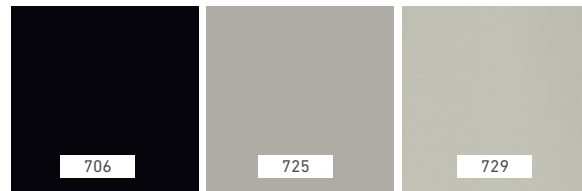

POLYMÈRE MAT / POLYMER MATT