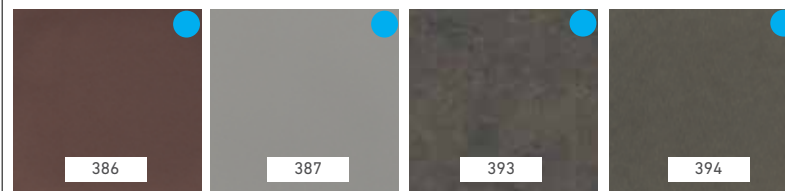

SÉRIE DESIGNER / DESIGNER SERIE

● Nouvelles couleurs 2019 / 2019 new colors

Disponible dans / Available in
FUSION COLLECTION

● Disponible dans le modèle de porte P-105 seulement / Available in P-105 door style only