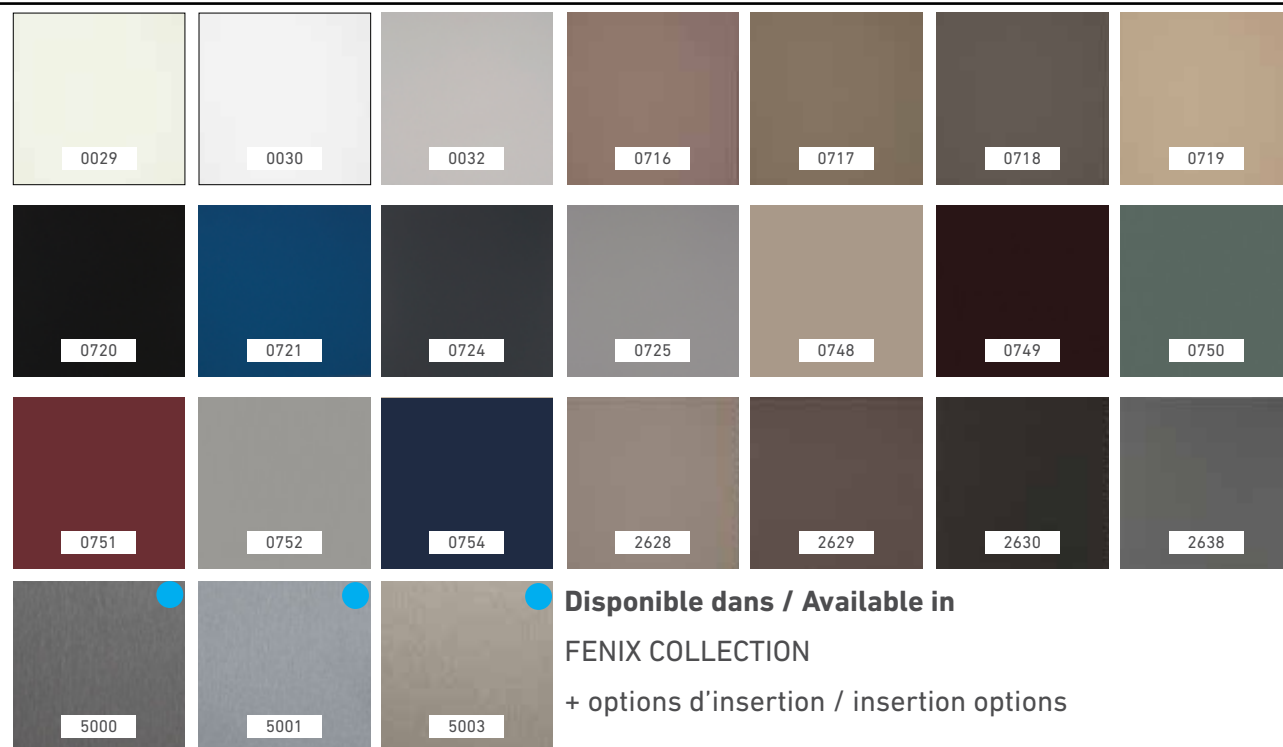

SÉRIE DESIGNER / DESIGNER SERIE

● Nouvelles couleurs 2019 / 2019 new colors

Disponible dans / Available in
FUSION COLLECTION

● Disponible dans le modèle de porte P-105 seulement / Available in P-105 door style only

Disponible dans / Available in PERFECTSENSE COLLECTION

FENIX

STEVENSWOOD
Changing the World of Surfaces

TAFISA

CRYSTAL

BRILLIANT

Disponible dans / Available in RAUVISIO CRYSTAL +WAVE COLLECTION

RAUVISIO BRILLIANT COLLECTION
+ options d'insertion / insertion options

● Nouvelles couleurs 2019 / 2019 new colors