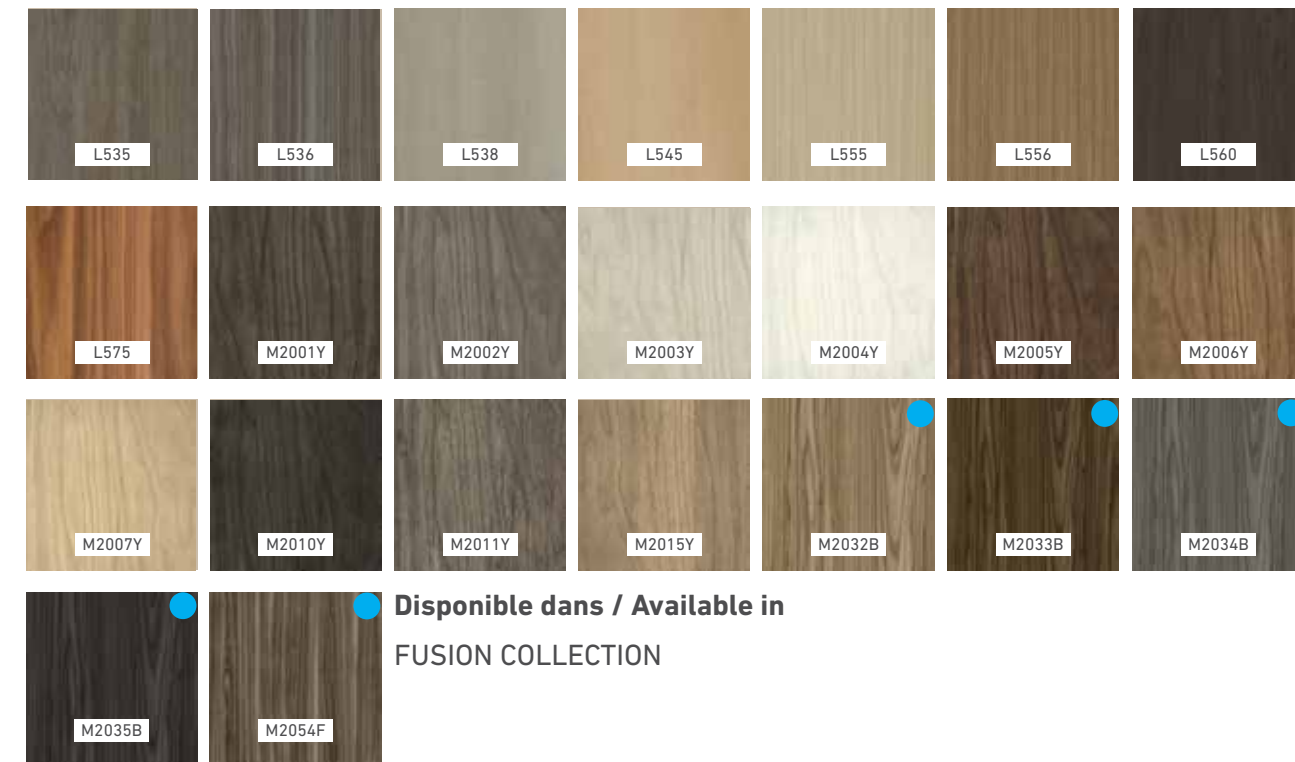

SÉRIE DESIGNER / DESIGNER SERIE

● Nouvelles couleurs 2019 / 2019 new colors

Disponible dans / Available in
FUSION COLLECTION

● Disponible dans le modèle de porte P-105 seulement / Available in P-105 door style only

Disponible dans / Available in PERFECTSENSE COLLECTION

FENIX

STEVENSWOOD
Changing the World of Surfaces

TAFISA

CRYSTAL

BRILLIANT

Disponible dans / Available in RAUVISIO CRYSTAL +WAVE COLLECTION

RAUVISIO BRILLIANT COLLECTION
+ options d'insertion / insertion options

● Nouvelles couleurs 2019 / 2019 new colors