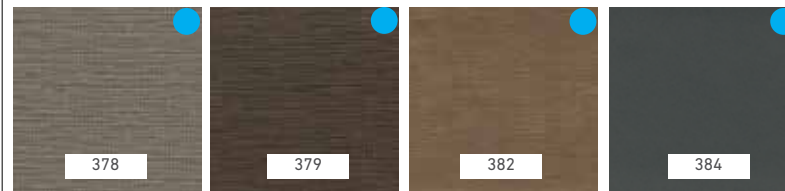

SÉRIE DESIGNER / DESIGNER SERIE

● Nouvelles couleurs 2019 / 2019 new colors

Disponible dans / Available in
FUSION COLLECTION

● Disponible dans le modèle de porte P-105 seulement / Available in P-105 door style only