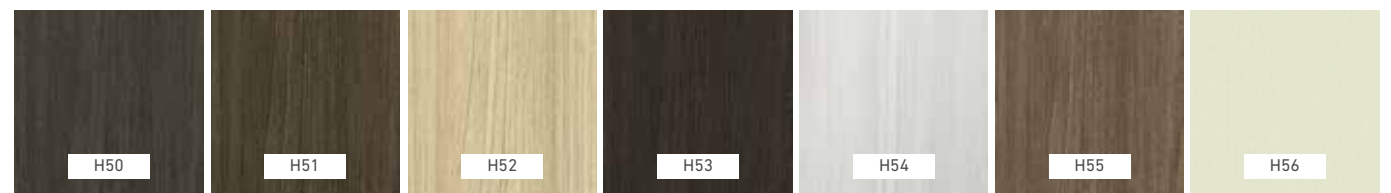

SÉRIE DESIGNER / DESIGNER SERIE

● Nouvelles couleurs 2019 / 2019 new colors

Disponible dans / Available in
FUSION COLLECTION

● Disponible dans le modèle de porte P-105 seulement / Available in P-105 door style only