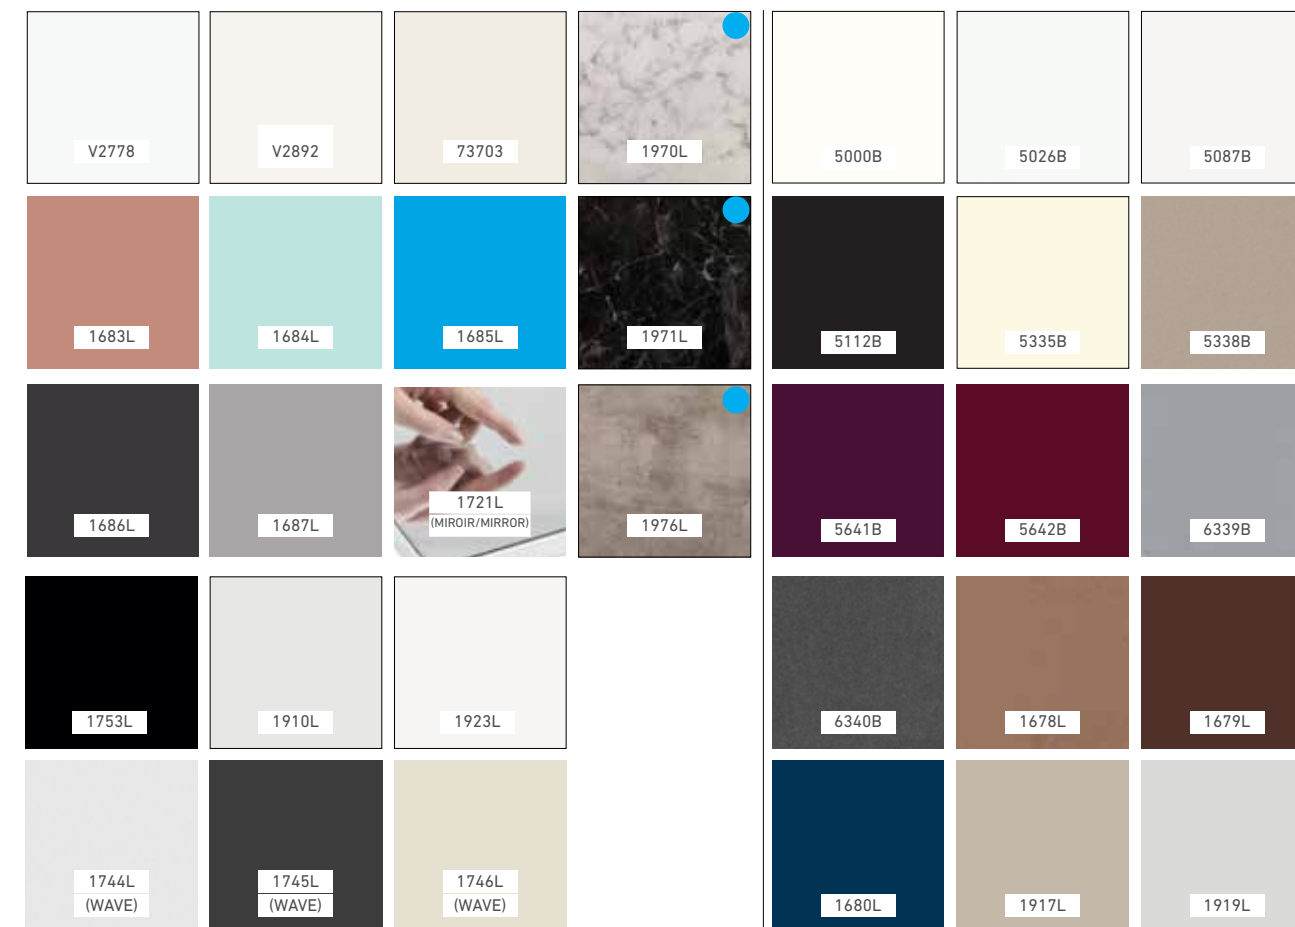

SÉRIE DESIGNER / DESIGNER SERIE

● Nouvelles couleurs 2019 / 2019 new colors

Disponible dans / Available in
FUSION COLLECTION

● Disponible dans le modèle de porte P-105 seulement / Available in P-105 door style only

Disponible dans / Available in PERFECTSENSE COLLECTION

FENIX

STEVENSWOOD
Changing the World of Surfaces

TAFISA

CRYSTAL

BRILLIANT

Disponible dans / Available in RAUVISIO CRYSTAL +WAVE COLLECTION

RAUVISIO BRILLIANT COLLECTION
+ options d'insertion / insertion options

● Nouvelles couleurs 2019 / 2019 new colors