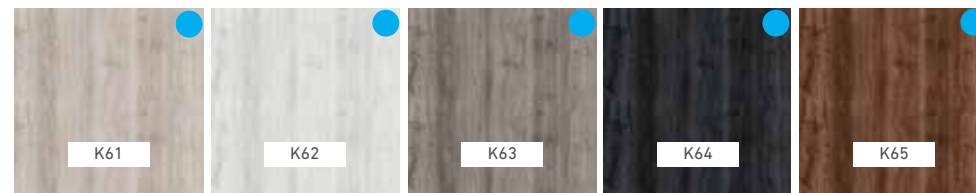

SÉRIE DESIGNER / DESIGNER SERIE

● Nouvelles couleurs 2019 / 2019 new colors

Disponible dans / Available in
FUSION COLLECTION

● Disponible dans le modèle de porte P-105 seulement / Available in P-105 door style only