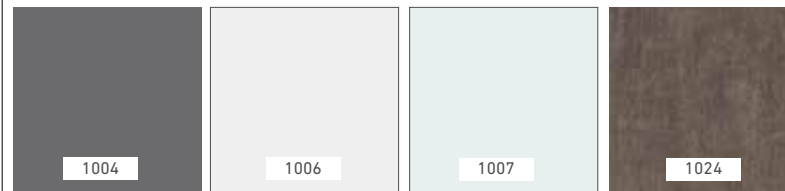

GUIDE DES COULEURS COLOURS GUIDE

ÉDITION
2019
EDITION

DÖRR
INDUSTRIES

Disponible dans / Available in
SUBLIME COLLECTION

POLYMÈRE MAT / POLYMER MATT

POLYMÈRE HG / POLYMER HG

ACRYLIQUE / ACRYLIC

MÉLAMINE UV / UV MELAMINE

SÉRIE DESIGNER / DESIGNER SERIE

● Nouvelles couleurs 2019 / 2019 new colors

Disponible dans / Available in
FUSION COLLECTION

● Disponible dans le modèle de porte P-105 seulement / Available in P-105 door style only