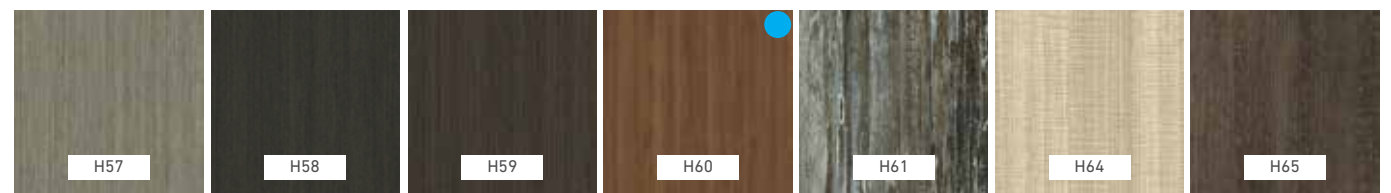

SÉRIE DESIGNER / DESIGNER SERIE

● Nouvelles couleurs 2019 / 2019 new colors

Disponible dans / Available in
FUSION COLLECTION

● Disponible dans le modèle de porte P-105 seulement / Available in P-105 door style only