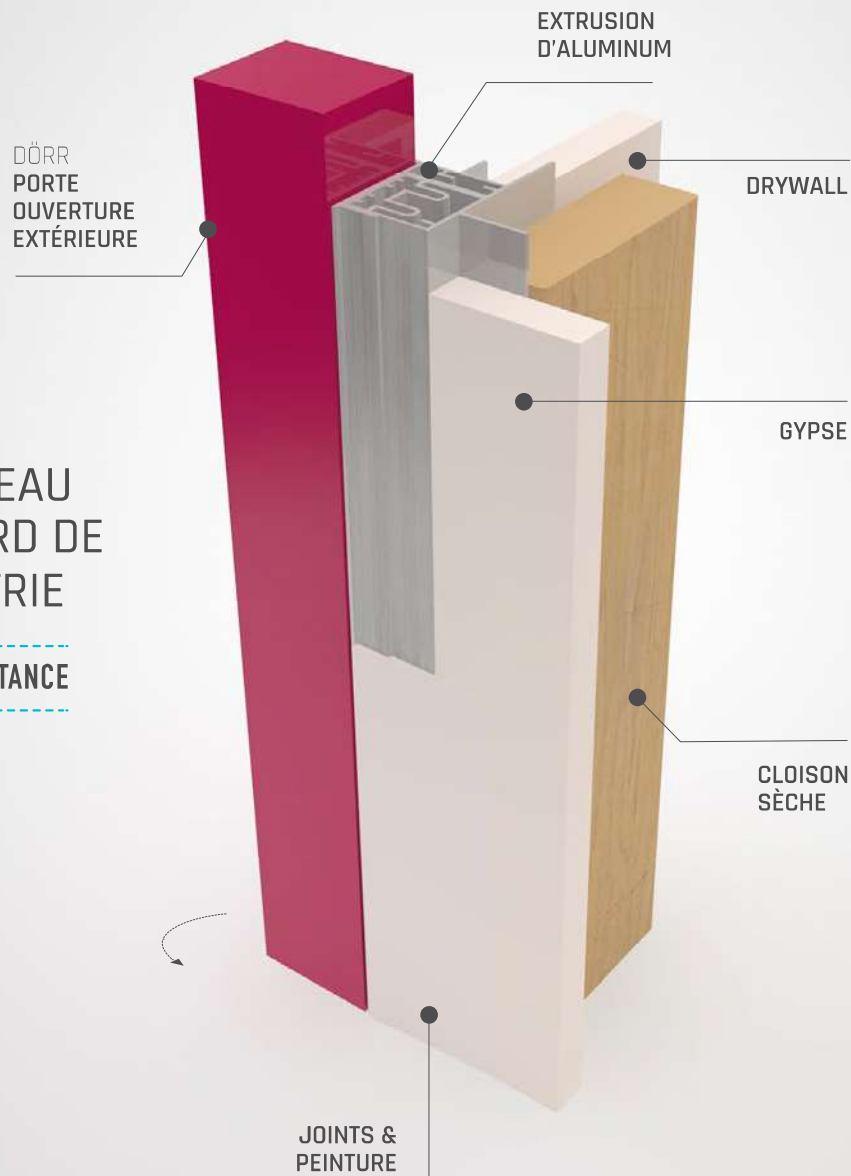

LE NOUVEAU
STANDARD DE
L'INDUSTRIE

BREVET EN INSTANCE

INSTALLATION FACILE

DESIGN MODERNE

CONSTRUCTION
ROBUSTE

DÖRR INDUSTRIES

1985 AR Décarý Québec, QC, Canada G1N 3Z8

T. 418-683-0700 F. 418-683-0766