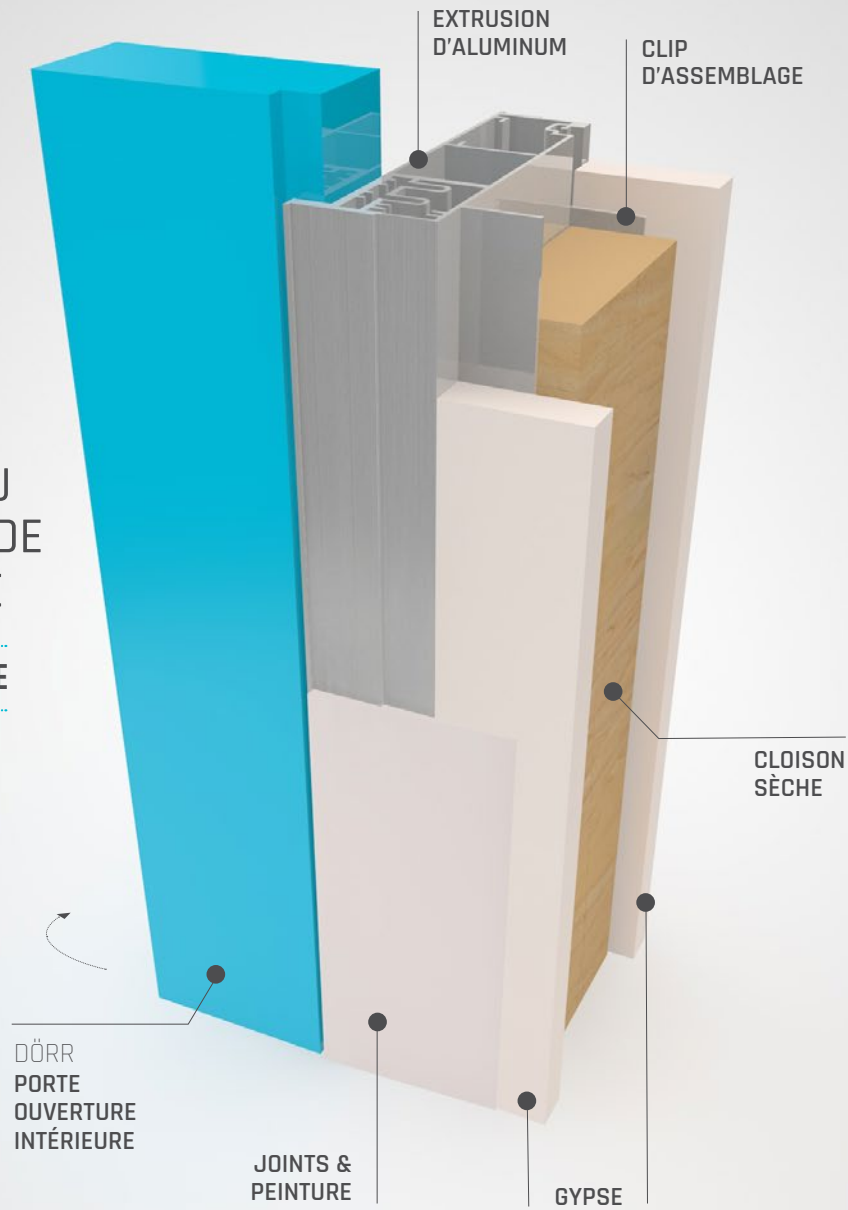

LE NOUVEAU
STANDARD DE
L'INDUSTRIE

BREVET EN INSTANCE

DÖRR INDUSTRIES

1985 AR Décary Québec, QC, Canada G1N 3Z8

T. 418-683-0700 F. 418-683-0766

industriesdorr.com
integraserie.com