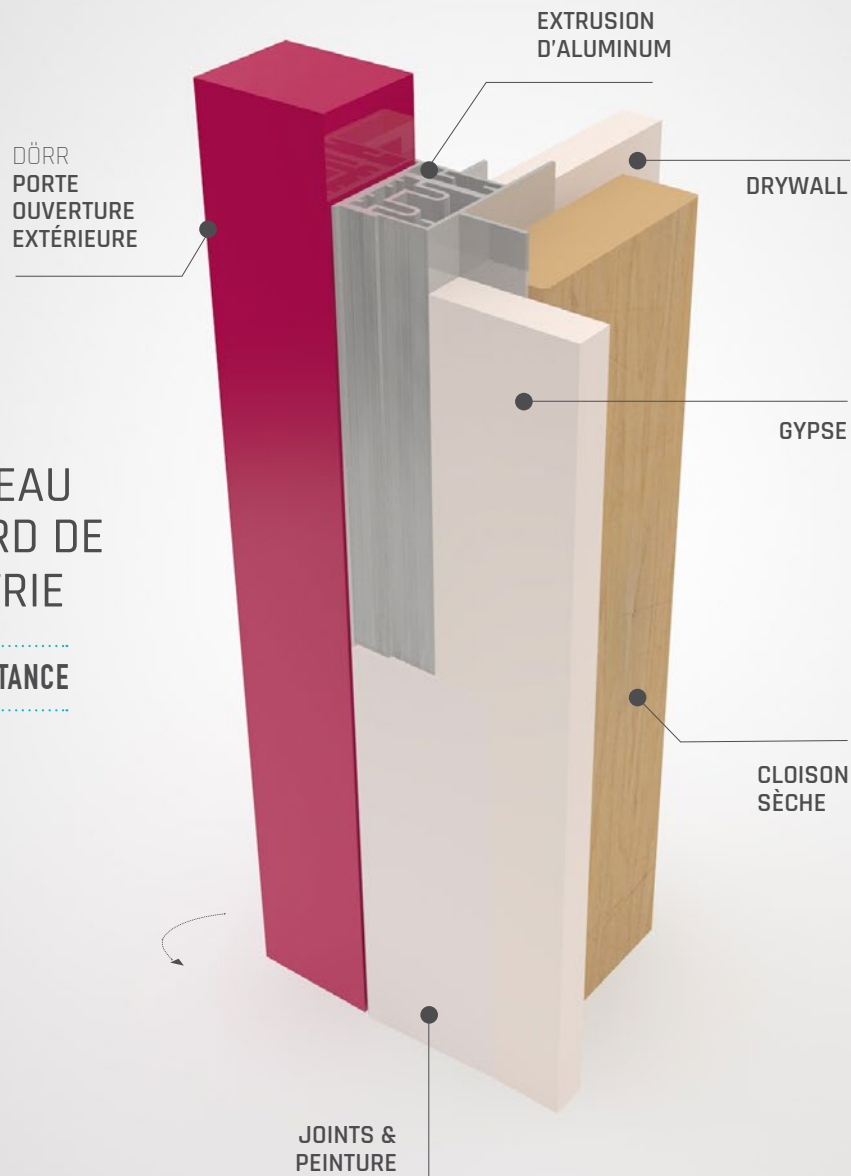

LE NOUVEAU
STANDARD DE
L'INDUSTRIE

BREVET EN INSTANCE

INSTALLATION FACILE

DESIGN MODERNE

CONSTRUCTION
ROBUSTE

DÖRR INDUSTRIES

1985 AR Décarý Québec, QC, Canada G1N 3Z8

T. 418-683-0700 F. 418-683-0766